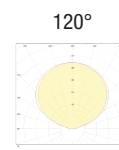

MADE IN ITALY